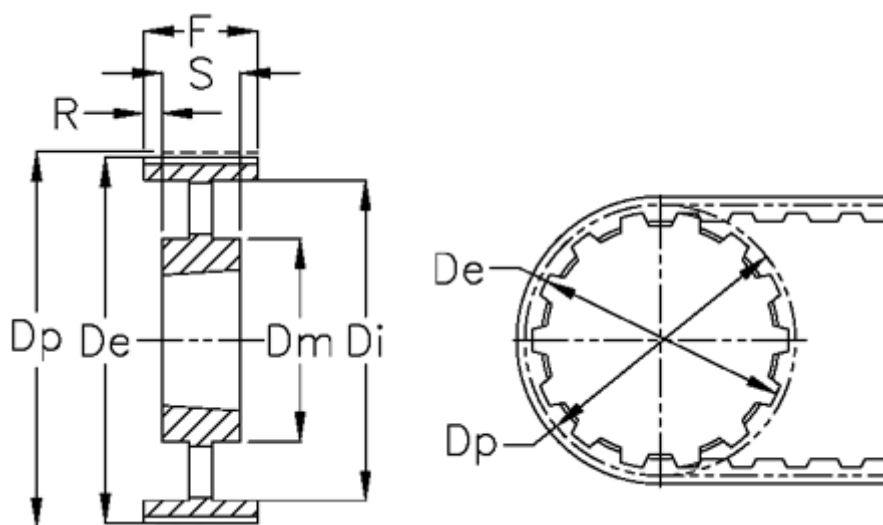

Varenummer: 604135096200  
Beskrivelse: Tandremskive for taperbøsning  
96 H 200 TL 2517

## Mål

Bredde	= H 200	Max boring	= 60
De	= 386.71	R	= 7.5
Deling (tomme)	= 1/2	S	= 45
Di	= 366	Tandantal	= 96
Dm	= 119	Vægt	= 10
Dp	= 388.08		
F	= 60		
For taperbøsning	= 2517		